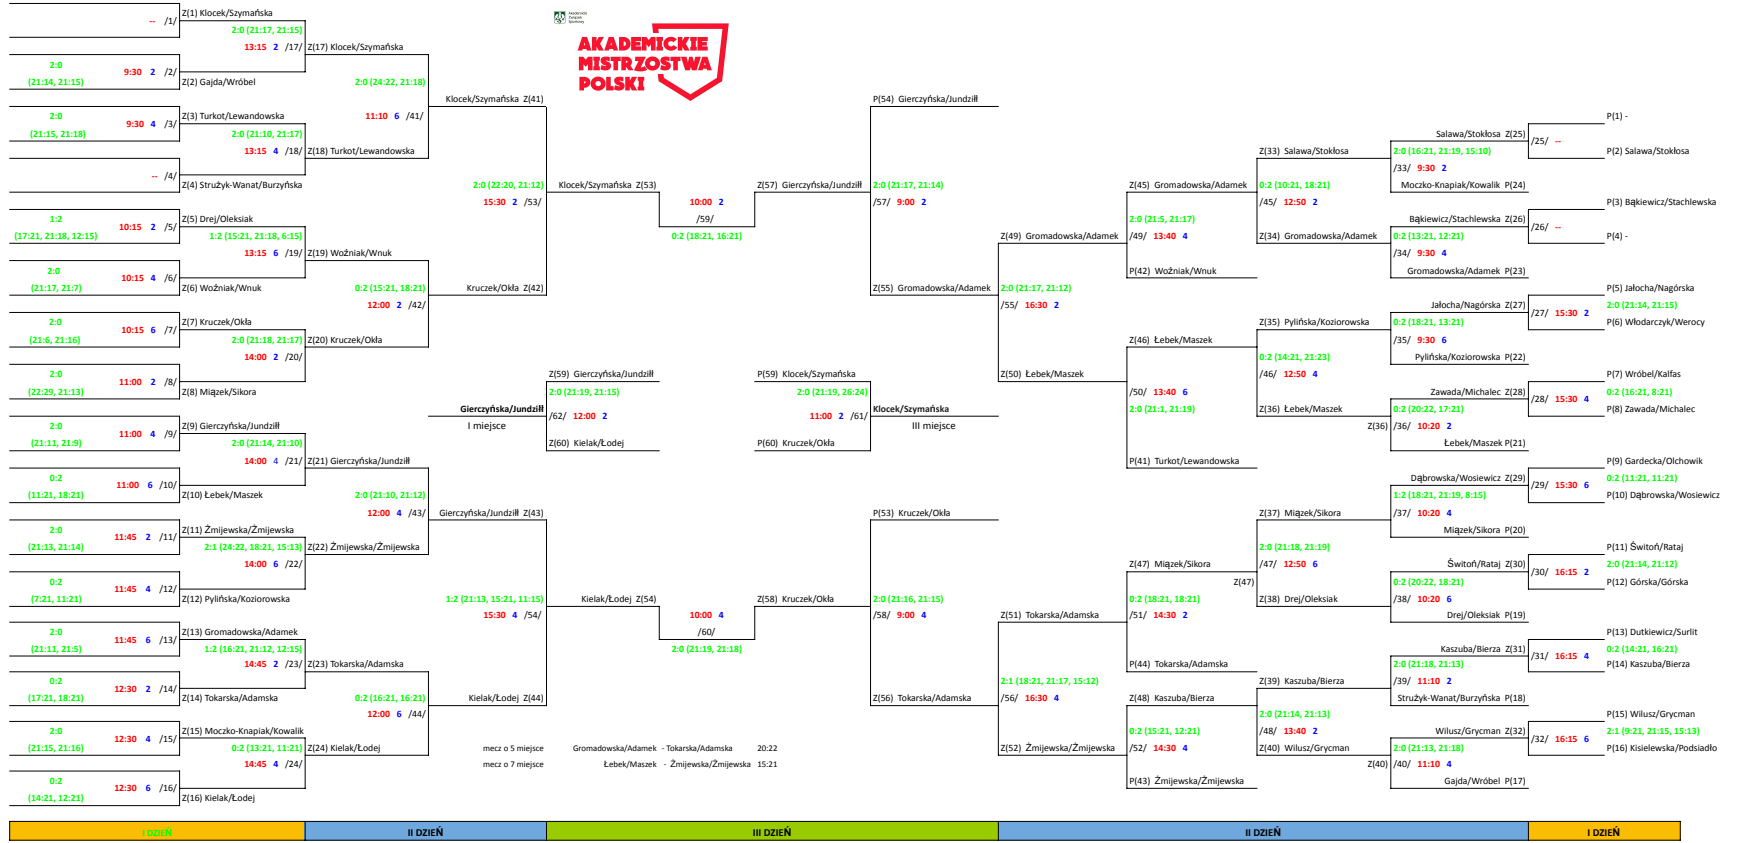

Olga Klocek / Paulina Szymańska	AKF Kraków	R1
-	-	R32
Karolina Gajda / Ewelina Wróbel	UŚ Katowice	R17
Maja Salawa / Kinga Stokłosa	UEK Kraków	R16
Klaudia Turkot / Magdalena Lewandowska	PG Gdańsk	R9
Aleksandra Bąkiewicz / Katarzyna Stachlewska	Vistula Warszawa	R24
-	-	R25
Kaja Strużyk-Wanat / Natalia Burzyńska	UŚ Katowice	R8
Julia Jalocho / Jagoda Nagórska	UG Gdańsk	R5
Monika Drej / Klaudia Oleksiak	AKF Kraków	R28
Aleksandra Woźniak / Wiktoria Wnuk	UG Gdańsk	R21
Barbara Włodarczyk / Gabriela Weroicy	ANSG Ostrowiec S	R12
Maja Kruczek / Natalia Okła	UW Warszawa	R13
Klaudia Wróbel / Maria Kalfas	UE Katowice	R20
Nikola Miązek / Nadia Sikora	PANS Krosno	R29
Paulina Zawada / Magdalena Michalec	AWF Katowice	R4
Julia Gierczyńska / Patrycja Jundziłł	UW Warszawa	R3
Noemi Gardecka / Nikola Olchownik	AWF Poznań	R30
Izabela Dąbrowska / Wiktoria Wosiewicz	PANS Krosno	R19
Sandra Lebek / Maria Maszek	AWF Katowice	R14
Malgorzata Żmijewska / Katarzyna Żmijewska	PW Warszawa	R11
Natalia Świtof / Dominika Rataj	UK Kalisz	R22
Aleksandra Górska / Klaudia Górska	UAM Poznań	R27
Kalina Pylifńska / Lucja Koziorowska	AGH Kraków	R6
Aleksandra Gromadowska / Agnieszka Adamek	PG Gdańsk	R7
Weronika Dutkiewicz / Dominika Surlit	UwS Siedlce	R26
Magdalena Kaszuba / Patrycja Bierza	AWF Katowice	R23
Michalina Tokarska / Barbara Adamska	PG Gdańsk	R10
Joanna Moczko-Knapiak / Natalia Kowalik	UO Opole	R15
Wiktoria Wilusz / Kinga Grycman	SUM Katowice	R18
Katarzyna Kisielewska / Julia Podsiadło	UM Łódź	R31
Julia Kielak / Marta Łodej	UW Warszawa	R2

I miejsce

Gierczyńska/Jundziłł

II miejsce

Kielak/Łodej

III miejsce

Klocek/Szymańska

IV miejsce

Kruczek/Okła

mech o 5 miejsce

Gromadowska/Adamek - Tokarska/Adamska

20:22

mech o 7 miejsce

Lebek/Maszek - Żmijewska/Żmijewska

15:21