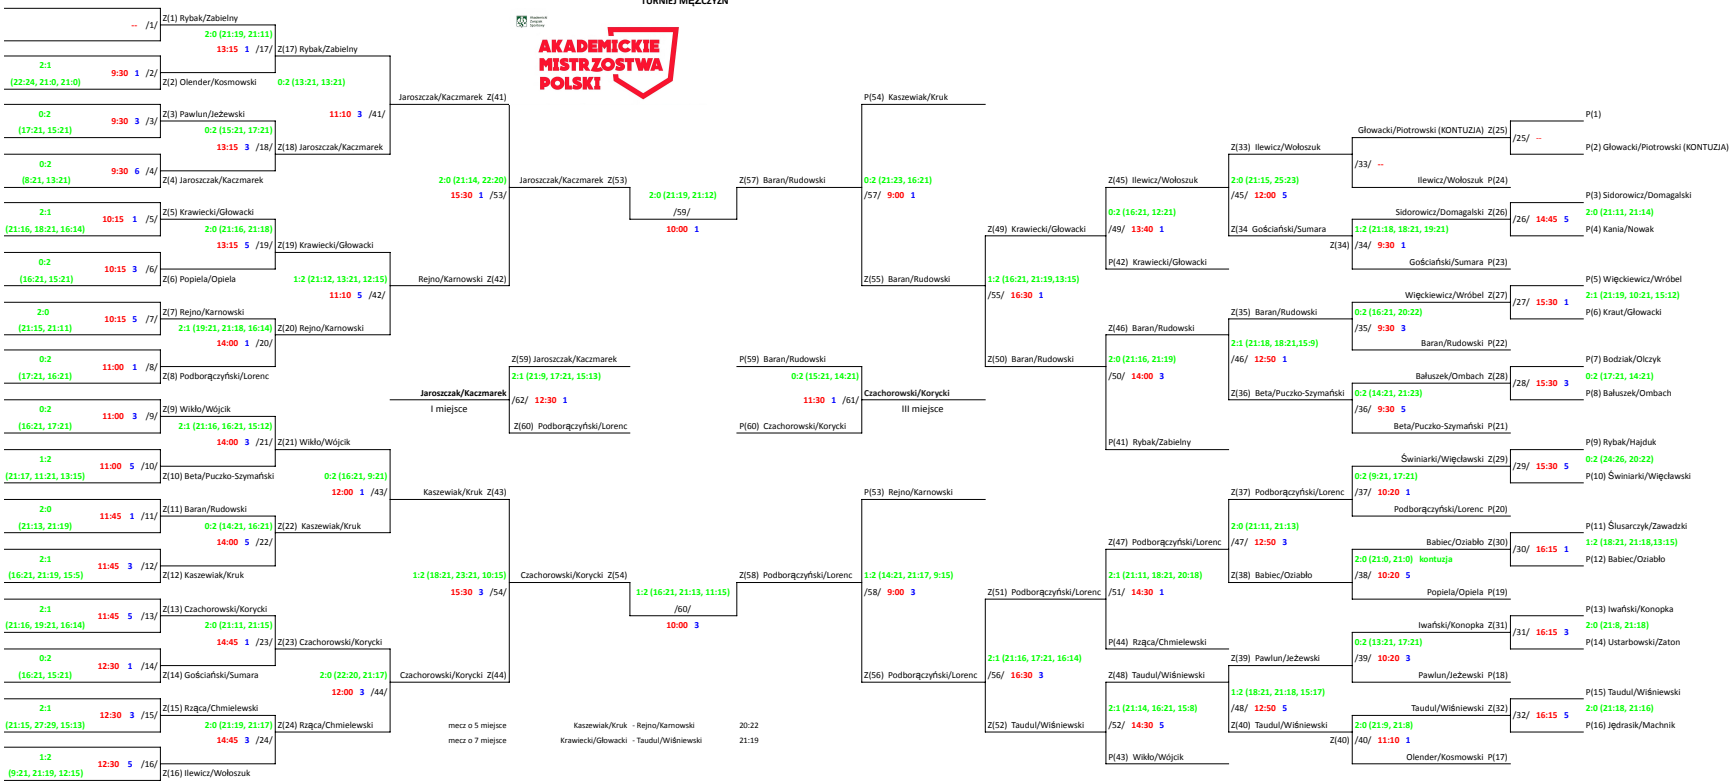

I miejsce

Gierczyńska/Jundziłł

II miejsce

Kielak/Łodej

III miejsce

Klocek/Szymańska

IV miejsce

Kruczek/Okła

mech o 5 miejsce

Gromadowska/Adamek - Tokarska/Adamska

20:22

mech o 7 miejsce

Lebek/Maszek - Żmijewska/Żmijewska

15:21

TURNIEJ MĘŻCZYZN

AKADEMICKIE MISTRZOSTWA POLSKI

Adrian Rybak / Filip Zabielný	UŚ Katowice	R1
-	-	R32
Tomasz Olender / Łukasz Kosmowski	UEP Poznań	R17
Adam Glowacki / Antoni Piotrowski	PL Łódź	R16
Roch Sidorowicz / Filip Domagański	UAM Poznań	R9
David Pawłun / Kuba Jeżewski	UG Gdańsk	R24
Karol Kania / Piotr Nowak	PŚ Gliwice	R25
Tomasz Jaroszcak / Mikolaj Kacmarek	UW Warszawa	R8
Marcin Krawiecki / Mikołaj Glowacki	AGH Kraków	R5
Bartłomiej Więckiewicz / Samuel Wróbel	PG Gdańsk	R28
Jakub Kraut / Michał Glowacki	AGH Kraków	R21
Daniel Popieła / Maciej Opiela	UID Częstochowa	R12
Jacek Rejno / Szymon Karnowski	PWR Wrocław	R13
Damian Bodziak / Maciej Olczyk	AKF Kraków	R20
Sebastian Baluszek / Tymon Ombach	UEK Kraków	R29
Mateusz Podborączczyński / Adam Lorenc	WSG Bydgoszcz	R4
Aleksander Rybak / Jakub Hajduk	ANS - WSZIA Opole	R3
Mateusz Wilko / Tomasz Wójcik	UŚ Katowice	R30
Szymon Świniański / Wojciech Więclawski	AWF Gorzów Wlkp	R19
Szymon Beta / Bruno Puczek-Szymański	UW Warszawa	R14
Maciej Baran / Mateusz Rudowski	AKF Kraków	R11
Bartosz Ślusarczyk / Grzegorz Zawadzki	AWF Warszawa	R22
Maciej Kaszewiak / Miłosz Kruk	PL Łódź	R27
Filip Babiec / Igor Oziabło	AGH Kraków	R6
Aleksander Czachorowski / Michał Korycki	UW Warszawa	R7
Igor Iwański / Jan Konopka	AKF Kraków	R26
Piotr Ustarkowski / Paweł Zaton	AMW Gdynia	R23
Oliwier Gościński / Wojciech Sumara	WAM Warszawa	R10
Kuba Rząca / Kacper Chmielewski	PG Gdańsk	R15
Kacper Taudul / Nikodem Wiśniewski	ANS - WSZIA Opole	R18
Kacper Jędrasik / Dominik Machnik	UL Łódź	R31
Tomasz Wołoszuk / Piotr Ilewicz	PG Gdańsk	R2