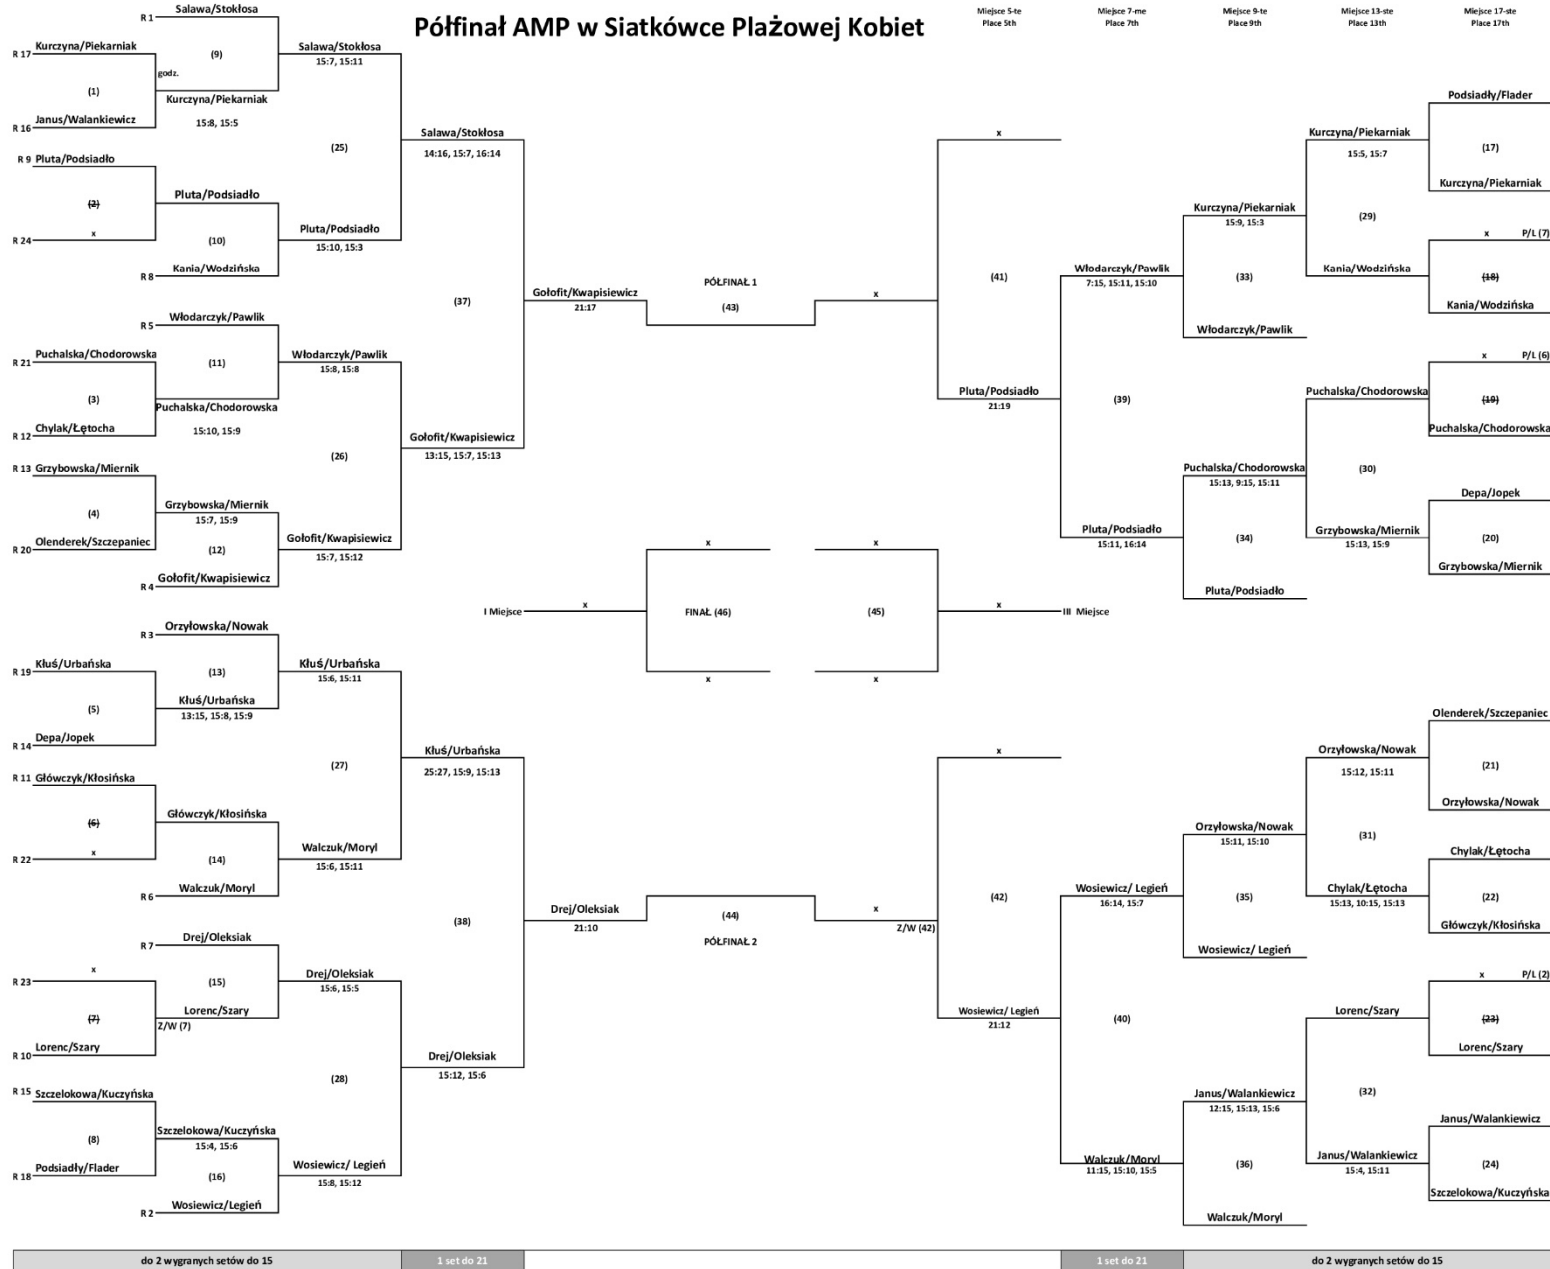

Półfinał AMP w Siatkówce Plażowej Kobiet

do 2 wygranych setów do 15   1 set do 21   1 set do 21   do 2 wygranych setów do 15