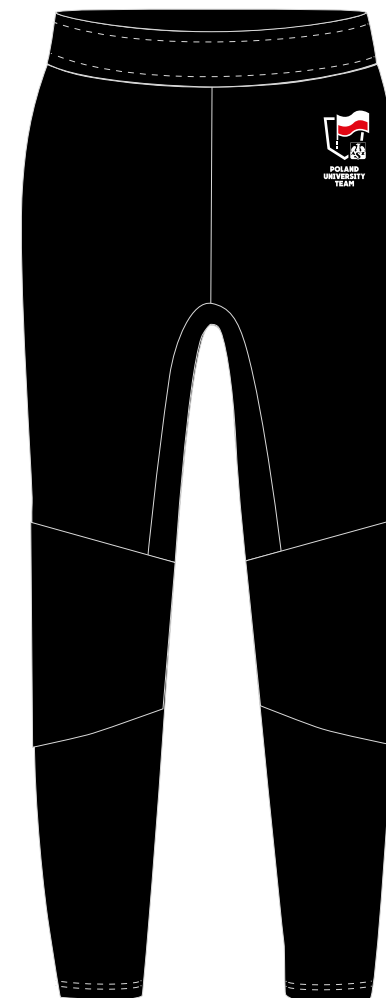

KOSZULKA TECHNICZNA - TRENINGOWA

KOSZULKA POLO

KRÓTKIE SPODENKI

BLUZA DRESOWA - bez kaptura

SPODNIIE DRESOWE

BLUZA DRESOWA Z KAPTUREM

SPODNI DRESOWE

BLUZA TRENINGOWA - bez kaptura

PLECAK SPORTOWY

CZAPKA Z DASZKIEM

STROJE MECZOWE DO PIŁKI SIATKOWEJ

STROJE MECZOWE DO KOSZYKÓWKI

STROJE STARTOWE DO LEKKIEJ ATLETYKI

STROJE STARTOWE - KOMBINEZONY DO WIOŚLARSTWA